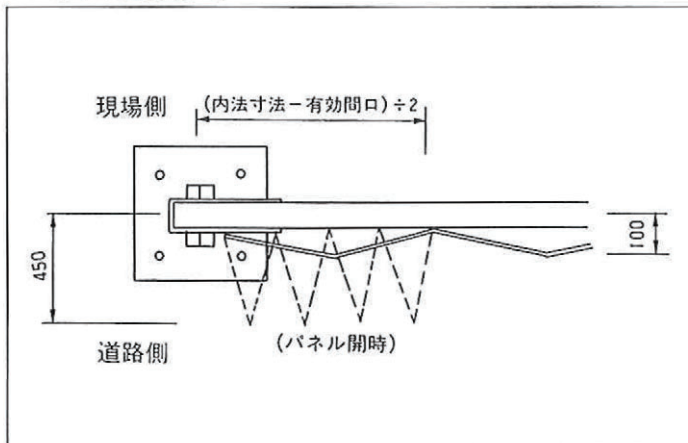

品名	パネルゲート 45型	パネルゲート 54型	パネルゲート 63型	パネルゲート 72型	パネルゲート 81型	パネルゲート 90型
品番	PG45	PG54	PG63	PG72	PG81	PG90
柱芯寸法	4600mm	5500mm	6400mm	7300mm	8200mm	9100mm
有効間口寸法	3830mm	4620mm	5410mm	6200mm	6990mm	7780mm

部材図

パネル開閉時

吊車部詳細図

パネルゲート

アンカーボルト埋込寸法・プレート取付部の詳細図

仮囲・ゲート

アンカーボルト・取付プレートは販売品です

下部ワイヤーの取付方