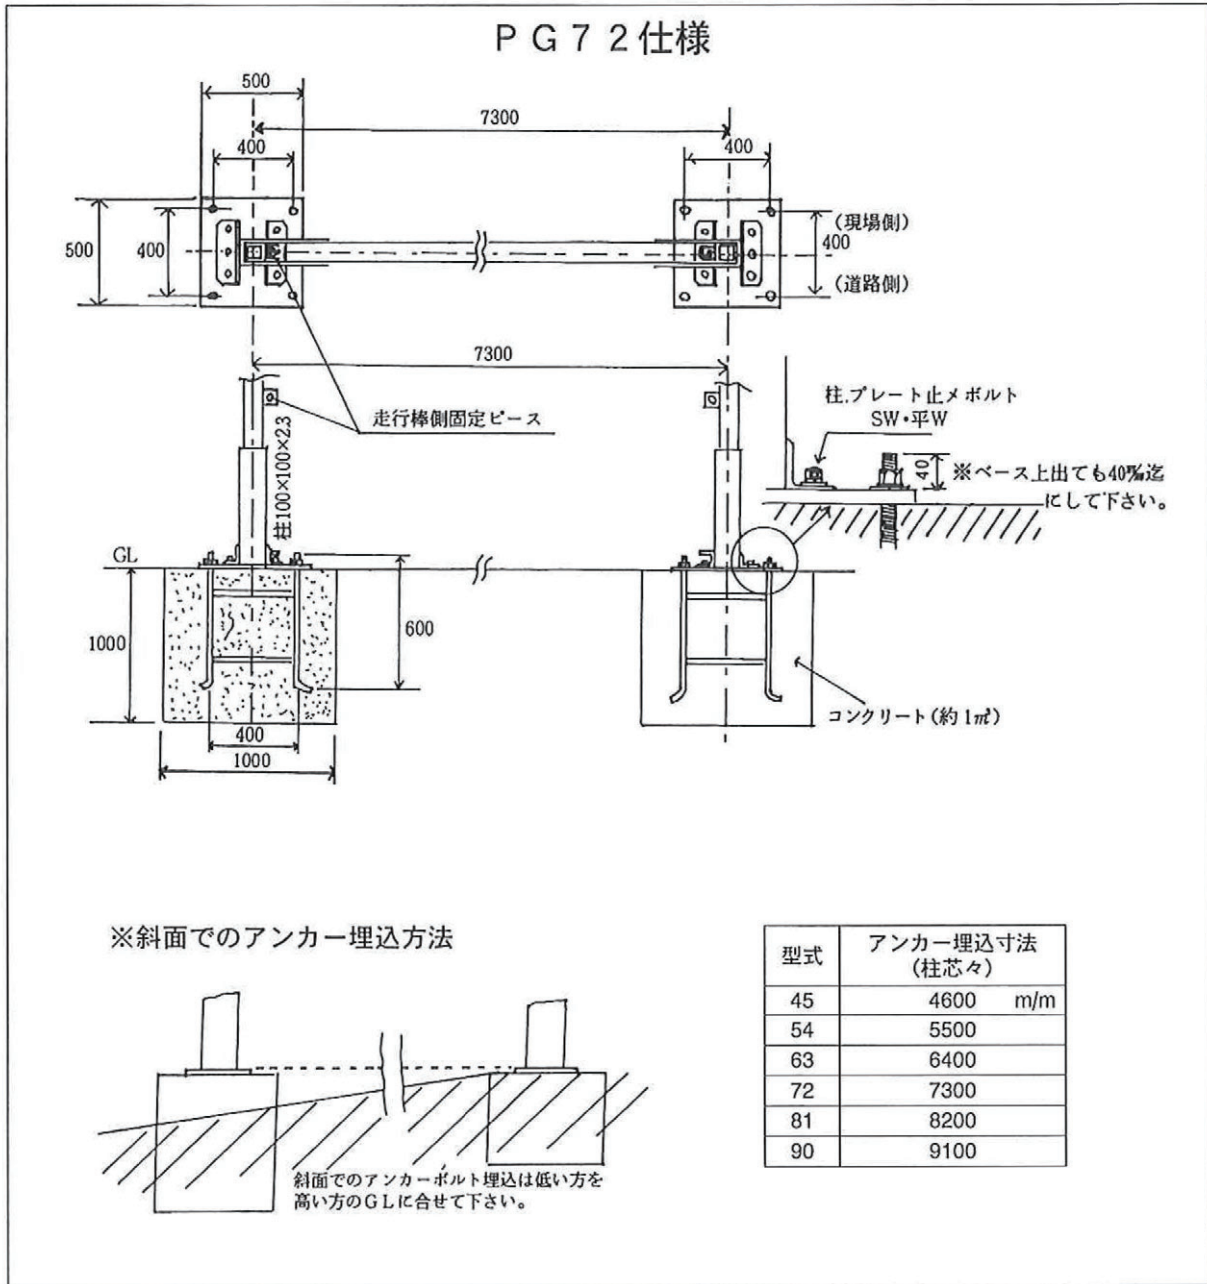

品名	パネルゲート 45型	パネルゲート 54型	パネルゲート 63型	パネルゲート 72型	パネルゲート 81型	パネルゲート 90型
品番	PG45	PG54	PG63	PG72	PG81	PG90
柱芯寸法	4600mm	5500mm	6400mm	7300mm	8200mm	9100mm
有効間口寸法	3830mm	4620mm	5410mm	6200mm	6990mm	7780mm

部材図

パネル開閉時

吊車部詳細図

パネルゲート

アンカーボルト埋込寸法・プレート取付部の詳細図

仮囲・ゲート

アンカーボルト・取付プレートは販売品です

下部ワイヤーの取付方