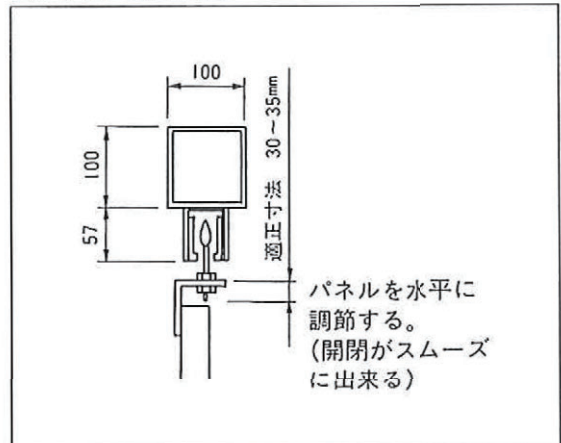

品名	パネルゲート 45型	パネルゲート 54型	パネルゲート 63型	パネルゲート 72型	パネルゲート 81型	パネルゲート 90型
品番	PG45	PG54	PG63	PG72	PG81	PG90
柱芯寸法	4600mm	5500mm	6400mm	7300mm	8200mm	9100mm
有効間口寸法	3830mm	4620mm	5410mm	6200mm	6990mm	7780mm

部材図

パネル開閉時

吊車部詳細図

パネルゲート

アンカーボルト埋込寸法・プレート取付部の詳細図

仮囲・ゲート

アンカーボルト・取付プレートは販売品です

下部ワイヤーの取付方