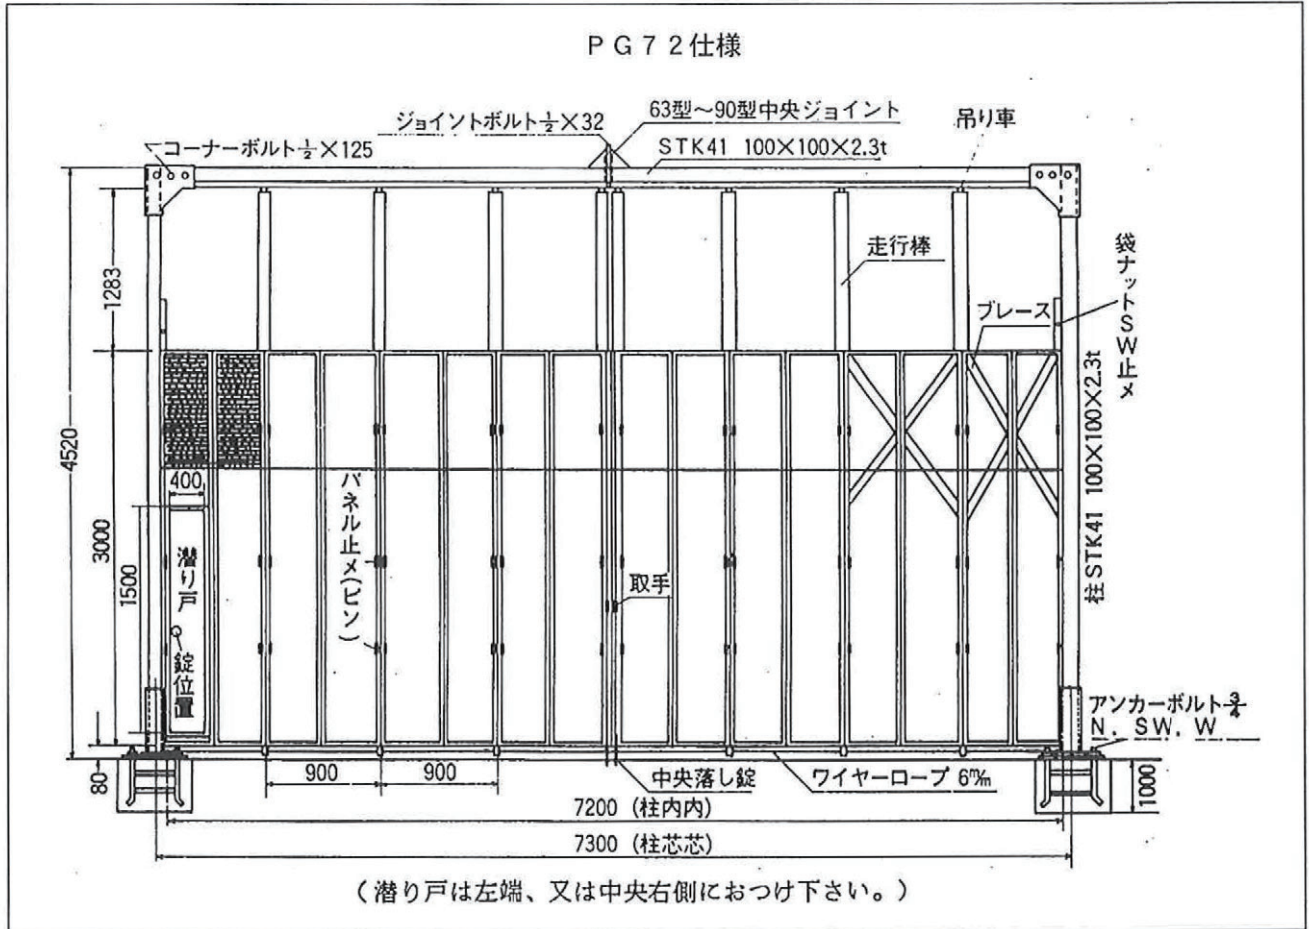

品名	パネルゲート 45型	パネルゲート 54型	パネルゲート 63型	パネルゲート 72型	パネルゲート 81型	パネルゲート 90型
品番	PG45	PG54	PG63	PG72	PG81	PG90
柱芯寸法	4600mm	5500mm	6400mm	7300mm	8200mm	9100mm
有効間口寸法	3830mm	4620mm	5410mm	6200mm	6990mm	7780mm

部材図

パネル開閉時

吊車部詳細図

パネルゲート

アンカーボルト埋込寸法・プレート取付部の詳細図

仮囲・ゲート

アンカーボルト・取付プレートは販売品です

下部ワイヤーの取付方