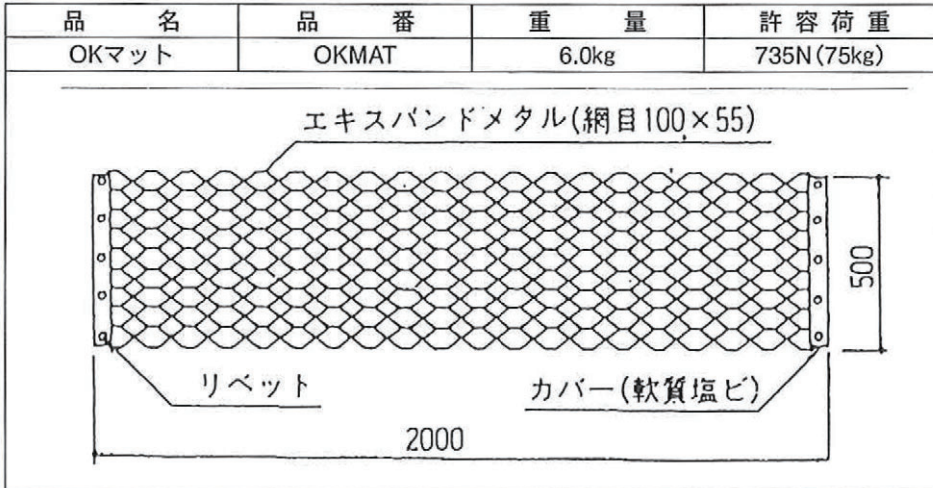

OKマット

特長

- 配筋上の足場用板
- スラブ配筋が保護されます
- パイプレーターの棒も入ります
- 配筋上でスリップ止め効果があります

ガードスタンド

デザインフェンス 取り寄せ品

フェンス用鉄台 取り寄せ品

その他の保安用品

品名	品番	重量
カラーコーン	CLC700	H700
コーンバー	CB2M	2.0m
コーンベット	CBD	2.0kg
フェンス用シート	FNSBS	H900×W1700
フェンス用H鋼スタンド	FNHS	
H鋼フェンスサポート	HFNS	1.0m
フェンス用ジョイント金具	FNJK	
プラスチックフェンス	PF1215	W1500×H1200
3段フェンス	SF1818	W1800×H1900
扉フェンス	TF0918	W900×H1800
チューブライト	TBL10M	10.0m
チューブライト用コントローラー	TBLC	
点滅灯	TENMETU	