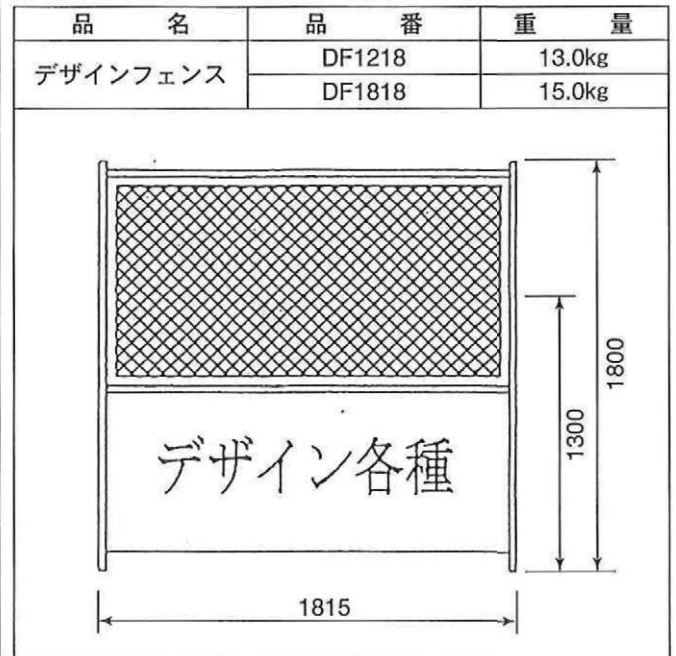

OKマット

特長

- 配筋上の足場用板
- スラブ配筋が保護されます
- パイプレーターの棒も入ります
- 配筋上でスリップ止め効果があります

ガードスタンド

デザインフェンス 取り寄せ品

フェンス用鉄台 取り寄せ品

その他の保安用品

品名	品番	重量
カラーコーン	CLC700	H700
コーンバー	CB2M	2.0m
コーンベット	CBD	2.0kg
フェンス用シート	FNSBS	H900×W1700
フェンス用H鋼スタンド	FNHS	
H鋼フェンスサポート	HFNS	1.0m
フェンス用ジョイント金具	FNJK	
プラスチックフェンス	PF1215	W1500×H1200
3段フェンス	SF1818	W1800×H1900
扉フェンス	TF0918	W900×H1800
チューブライト	TBL10M	10.0m
チューブライト用コントローラー	TBLC	
点滅灯	TENMETU	