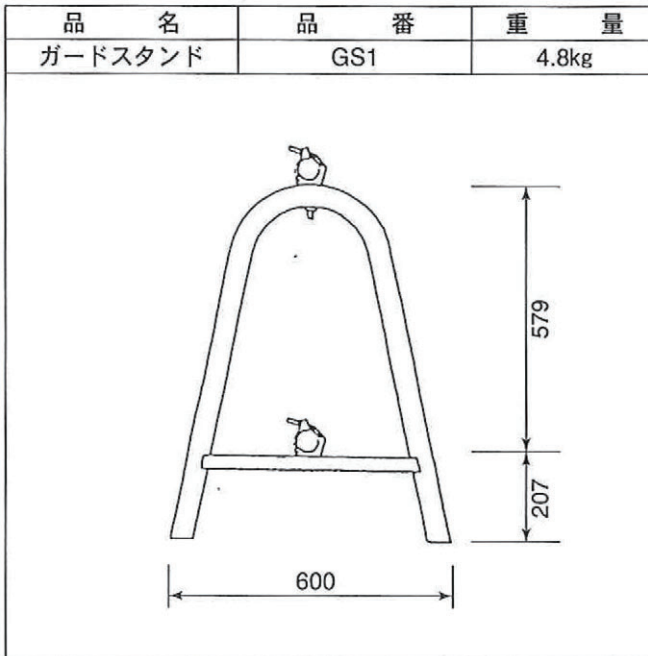

OKマット

特長

- 配筋上の足場用板
- スラブ配筋が保護されます
- パイプレーターの棒も入ります
- 配筋上でスリップ止め効果があります

ガードスタンド

デザインフェンス 取り寄せ品

フェンス用鉄台 取り寄せ品

その他の保安用品

品名	品番	重量
カラーコーン	CLC700	H700
コーンバー	CB2M	2.0m
コーンベット	CBD	2.0kg
フェンス用シート	FNSBS	H900×W1700
フェンス用H鋼スタンド	FNHS	
H鋼フェンスサポート	HFNS	1.0m
フェンス用ジョイント金具	FNJK	
プラスチックフェンス	PF1215	W1500×H1200
3段フェンス	SF1818	W1800×H1900
扉フェンス	TF0918	W900×H1800
チューブライト	TBL10M	10.0m
チューブライト用コントローラー	TBLC	
点滅灯	TENMETU	