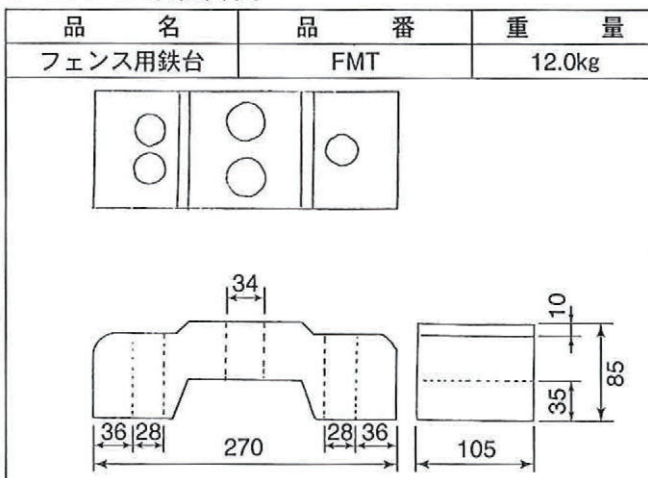

OKマット

特長

- 配筋上の足場用板
- スラブ配筋が保護されます
- パイプレーターの棒も入ります
- 配筋上でスリップ止め効果があります

ガードスタンド

デザインフェンス 取り寄せ品

フェンス用鉄台 取り寄せ品

その他の保安用品

品名	品番	重量
カラーコーン	CLC700	H700
コーンバー	CB2M	2.0m
コーンベット	CBD	2.0kg
フェンス用シート	FNSBS	H900×W1700
フェンス用H鋼スタンド	FNHS	
H鋼フェンスサポート	HFNS	1.0m
フェンス用ジョイント金具	FNJK	
プラスチックフェンス	PF1215	W1500×H1200
3段フェンス	SF1818	W1800×H1900
扉フェンス	TF0918	W900×H1800
チューブライト	TBL10M	10.0m
チューブライト用コントローラー	TBLC	
点滅灯	TENMETU	