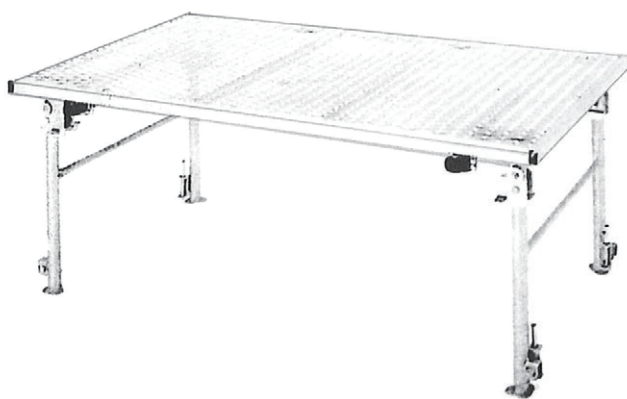

マルチステージ

品名	マルチステージ	天板寸法	1000×1500mm
品番	MULTI	安全荷重	225kg
重量	47.0kg		

特長

- 設置撤去が誰でも素早く容易に。
本体に附属するパーロック(パネ付)と特性クサビで素早く簡単にセッティング。
- 狭い場所でもラクラクと大量移動。
コンパクト構造だから上下移動もスムーズに重ね積みでトラックへの搭載数も倍増します。
- もちろん高い安全性が安全を確認。
くさび式構造が足場をしっかりと固定、滑りにくい踏み板がさらに安全性を高めます。
- 簡単に5つの高さにクイック対応。
80cmから120cmまで10cmきざみで、5段階の高さ調節がすばやく簡単に行えます。
- 連結フックで無限にワンタッチ連結。
大きな作業面積も瞬時にカバー。40台連結時でもわずか2人で無理なく移動できます。
- どこでもいつでものシンプル構造。
部品がなくなることのない、ワンピース設計。しかも単純な構造は設置場所を選びません。

アタッチテーブル

品名	アタッチテーブル	天板寸法	1000×1500mm
品番	ATACH	安全荷重	225kg
重量	37.0kg		

乗せるだけで3.6mの天井高に対応