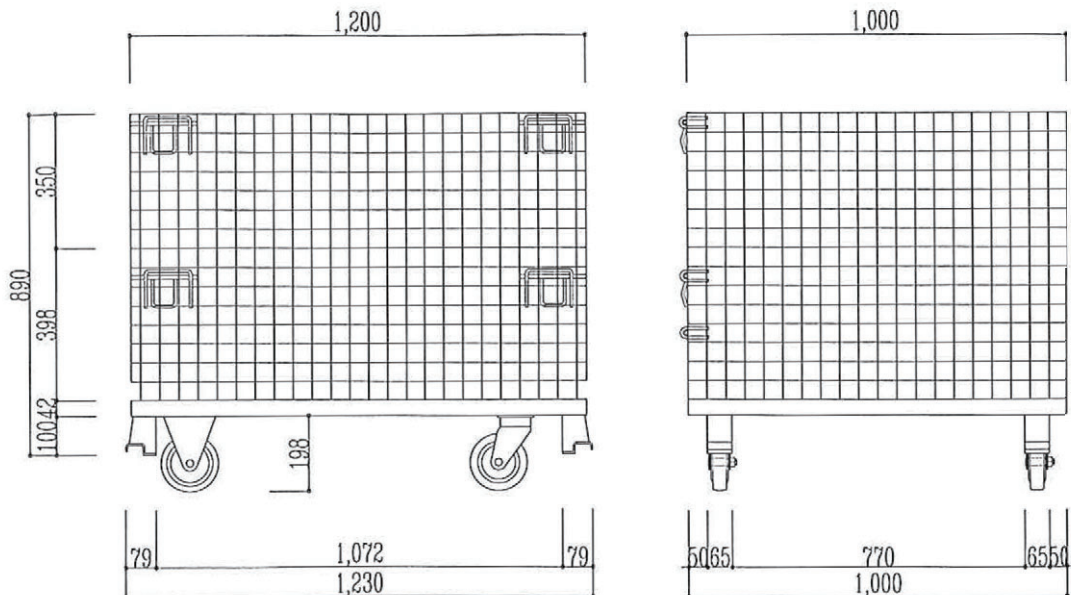

品名	品番	巾	長さ	高さ	線径	網目	重量
クランプケース	CASE	800	1000	850	6.4mm	50×50mm	60kg
TS用かご	MPLT	1000	1200	900	6.4mm	50×50mm	80kg

クランプ類

品名	品番	巾	長さ	高さ	線径	網目	重量
キャスター付クランプケース	CC	1000	1200	988	6.4mm	50×50mm	90kg

取り寄せ品

特長

- メッシュ構造で軽量ながら、強度は抜群。
- 組立、折りたたみが簡単で、折りたたんでおけば、保管スペースをとりません。
- 段積みができ、空間を有効に利用できます。

注意

- 段積み時に下方のケースの扉は開かないでください。