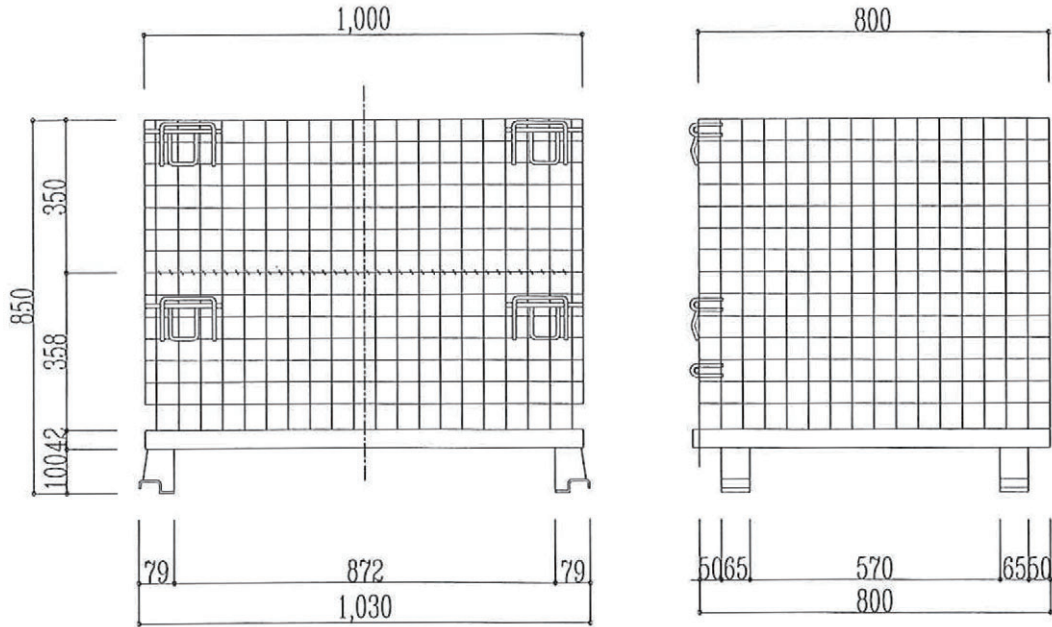

品名	品番	巾	長さ	高さ	線径	網目	重量
クランプケース	CASE	800	1000	850	6.4mm	50×50mm	60kg
TS用かご	MPLT	1000	1200	900	6.4mm	50×50mm	80kg

クランプ類

品名	品番	巾	長さ	高さ	線径	網目	重量
キャスター付クランプケース	CC	1000	1200	988	6.4mm	50×50mm	90kg

取り寄せ品

特長

- メッシュ構造で軽量ながら、強度は抜群。
- 組立、折りたたみが簡単で、折りたたんでおけば、保管スペースをとりません。
- 段積みができ、空間を有効に利用できます。

注意

- 段積み時に下方のケースの扉は開かないでください。