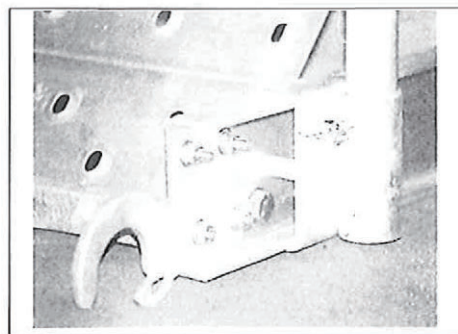

タラップ1枚、動かすだけで 角度調整OK!

枠組足場用42.7φ・単管用48.6φパイプにも対応ができ
傾斜角度は20°～65°の自在タラップ。

- つかみ金具はロック、解除がスムーズに行える安全設計です。
- 仕上は亜鉛メッキを採用しています。
- 対応パイプ径は42.7φ～48.6φです。

- 角度調整によりレールに沿ってツマミが動きます。
- ステップが水平になった地点でツマミをレールのガイドに押し込み、しめ込みます

品名	品番	L	本体重量	手摺総重量	ステップ数	許容荷重
ラクラクタラップ	RKLT38	3850mm	35kg	47kg	11段	1960N(200kg)
	RKLT24	2450mm	21kg	28kg	7段	1960N(200kg)
	RKLT14	1400mm	14kg	19kg	4段	1960N(200kg)