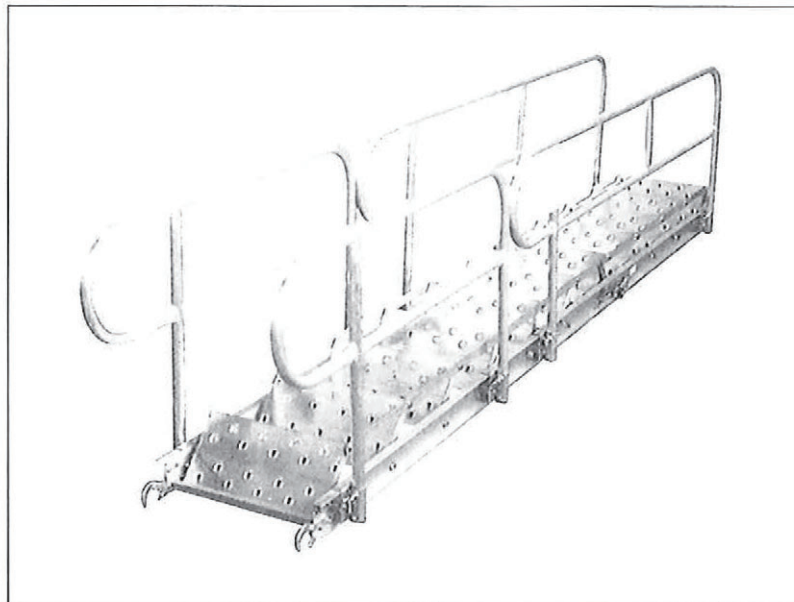

タラップ1枚、動かすだけで 角度調整OK!

枠組足場用42.7φ・単管用48.6φパイプにも対応ができ
傾斜角度は20°～65°の自在タラップ。

- つかみ金具はロック、解除がスムーズに行える安全設計です。
- 仕上は亜鉛メッキを採用しています。
- 対応パイプ径は42.7φ～48.6φです。

- 角度調整によりレールに沿ってツマミが動きます。
- ステップが水平になった地点でツマミをレールのガイドに押し込み、しめ込みます

品名	品番	L	本体重量	手摺総重量	ステップ数	許容荷重
ラクラクタラップ	RKLT38	3850mm	35kg	47kg	11段	1960N(200kg)
	RKLT24	2450mm	21kg	28kg	7段	1960N(200kg)
	RKLT14	1400mm	14kg	19kg	4段	1960N(200kg)