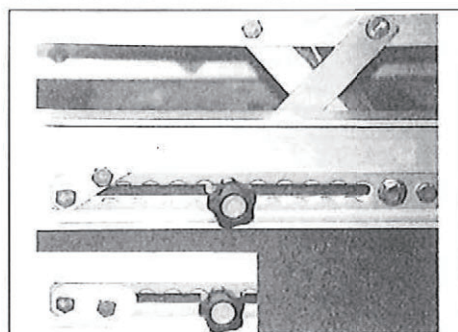

タラップ1枚、動かすだけで 角度調整OK!

枠組足場用42.7φ・単管用48.6φパイプにも対応ができ
傾斜角度は20°～65°の自在タラップ。

- つかみ金具はロック、解除がスムーズに行える安全設計です。
- 仕上は亜鉛メッキを採用しています。
- 対応パイプ径は42.7φ～48.6φです。

- 角度調整によりレールに沿ってツマミが動きます。
- ステップが水平になった地点でツマミをレールのガイドに押し込み、しめ込みます

品名	品番	L	本体重量	手摺総重量	ステップ数	許容荷重
ラクラクタラップ	RKLT38	3850mm	35kg	47kg	11段	1960N(200kg)
	RKLT24	2450mm	21kg	28kg	7段	1960N(200kg)
	RKLT14	1400mm	14kg	19kg	4段	1960N(200kg)