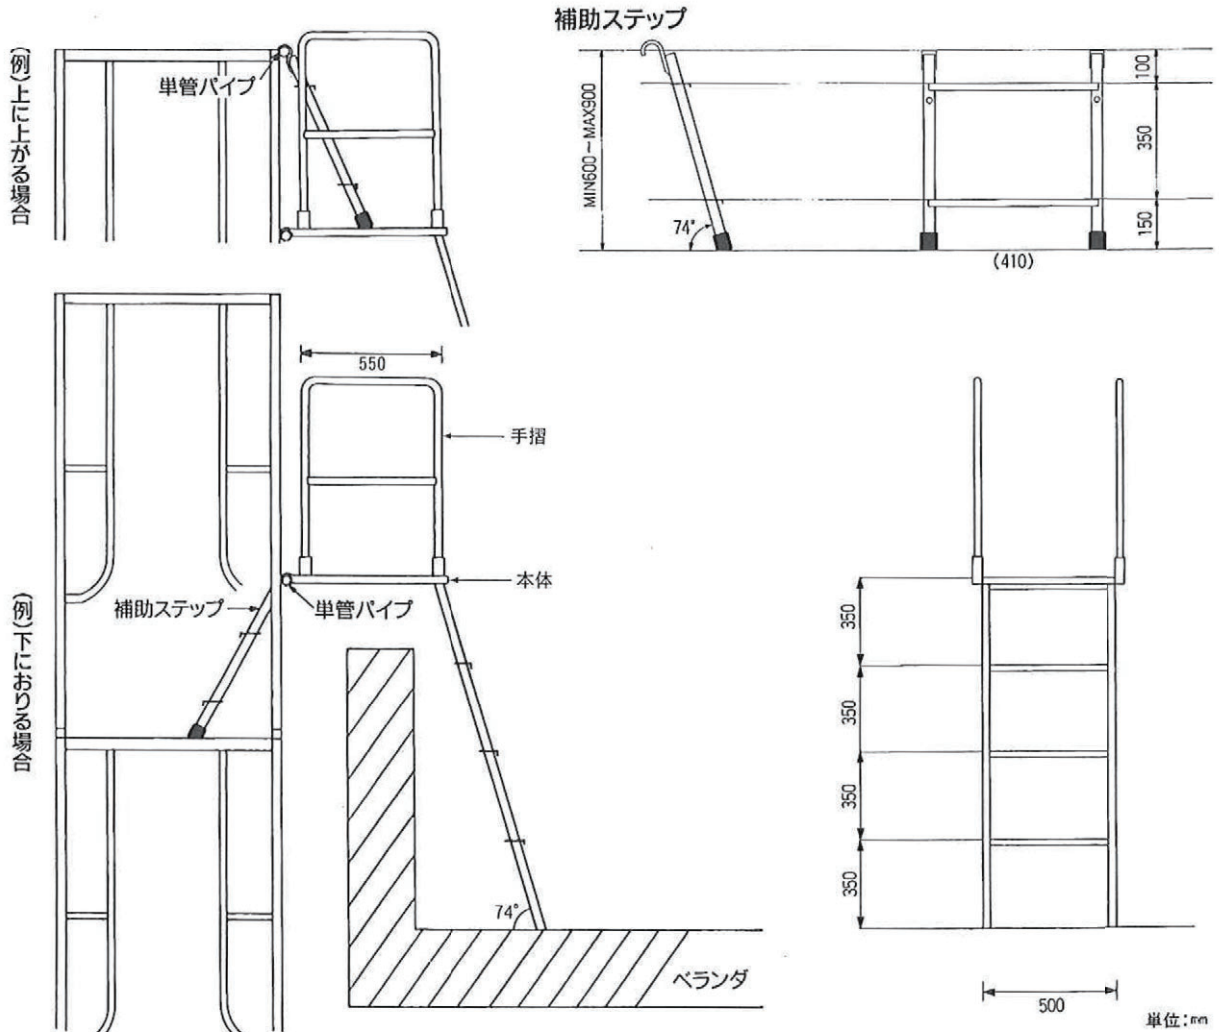

ベランダステージ

枠組足場材

枠組足場材

品名	品番	重量
ベランダステージ本体	BSH	15.0kg
ベランダステージ手摺	BST	
ベランダステージ補助ステップ	BSHS	5.0kg

特長

- 手摺付きで安全に渡れます。
- 軽量で折りたたみ式なので設置が簡単です。

注意

- 折りたたみの際、手や指をはさまないようにして下さい。
- ベランダステージ本体及び補助ステップは、かならず両方のフックをかけて下さい。