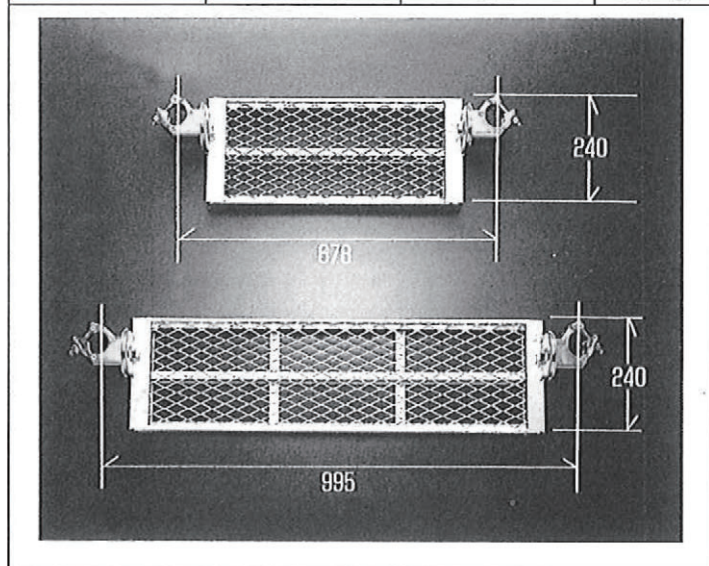

自在ステップ

品名	品番	ステップ巾(mm)	重量
自在ステップ	JS	553	6.5kg
	JS900	870	7.7kg

特長

●自由自在に角度調整、確実な固定

調整カップラーの円周上にある穴に固定板の爪がガッチリとくい込むロック機能になっているため、踏板を水平に保つことができ、角度の調整も自由自在。使用時におけるスベリ等の不安は一切ありません。