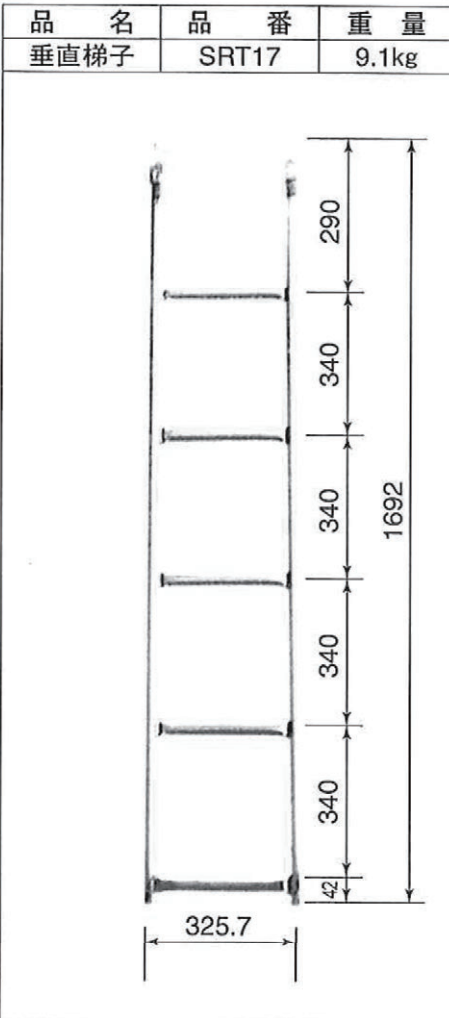

枠組足場材

階段・垂直梯子

枠組足場材

昇降時には、上部手摺を外して下さい。
 上での作業時には、外した手摺を取付けてから行って下さい。