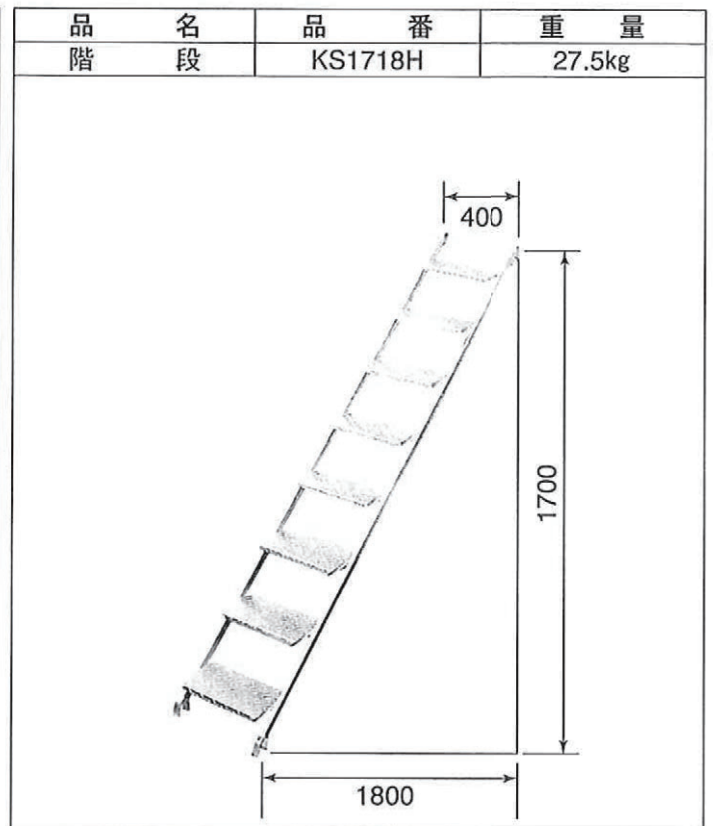

枠組足場材

階段・垂直梯子

枠組足場材

昇降時には、上部手摺を外して下さい。
 上での作業時には、外した手摺を取付けてから行って下さい。