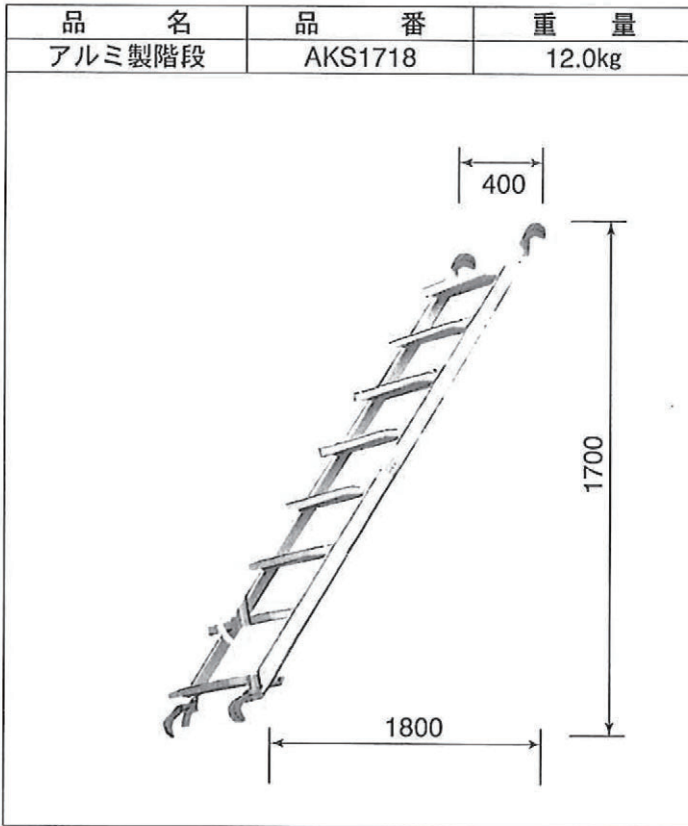

枠組足場材

階段・垂直梯子

枠組足場材

昇降時には、上部手摺を外して下さい。
 上での作業時には、外した手摺を取付けてから行って下さい。