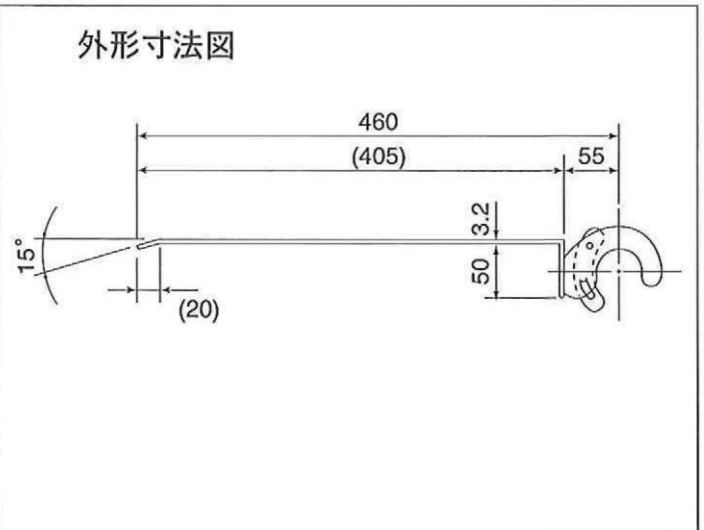

# 枠組足場材

枠組足場材

品名	品番	製品重量
すき間板	HF505	7.5kg

品名	品番	製品重量
すき間板	HF205	3.6kg

**使用目的** 枠組足場のすき間渡り板としてご使用ください。

- 取付簡単
- 軽量