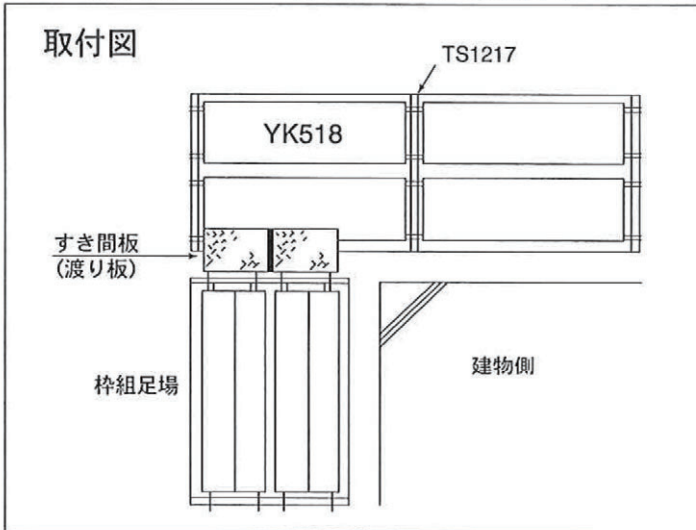

# 枠組足場材

枠組足場材

品名	品番	製品重量
すき間板	HF505	7.5kg

品名	品番	製品重量
すき間板	HF205	3.6kg

**使用目的** 枠組足場のすき間渡り板としてご使用ください。

- 取付簡単
- 軽量