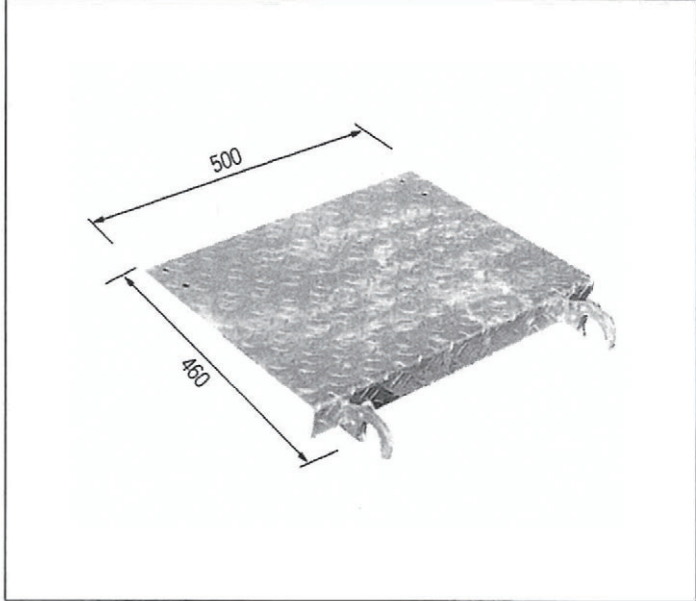

# すき間板

# 枠組足場材

枠組足場材

品名	品番	製品重量
すき間板	HF505	7.5kg

品名	品番	製品重量
すき間板	HF205	3.6kg

**使用目的** 枠組足場のすき間渡り板としてご使用ください。

- 取付簡単
- 軽量