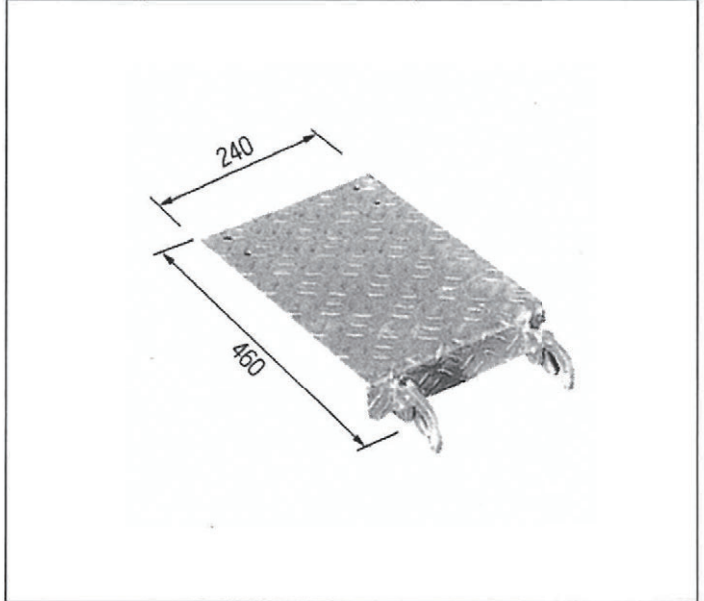

# すき間板

# 枠組足場材

枠組足場材

品名	品番	製品重量
すき間板	HF505	7.5kg

品名	品番	製品重量
すき間板	HF205	3.6kg

**使用目的** 枠組足場のすき間渡り板としてご使用ください。

- 取付簡単
- 軽量